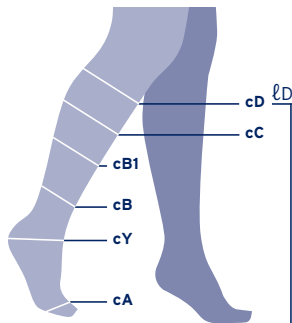

Meetpunt	1	2	3	4	5	6
<b>cD</b>	28 - 34	31 - 38	34 - 41	37 - 46	40 - 49	42 - 52
<b>cC</b>	30 - 36	32 - 40	34 - 43	38 - 47	40 - 50	43 - 53
<b>cB1</b>	23,5 - 27,5	26 - 30,5	28,5 - 33	31 - 36,5	33,5 - 39	35,5 - 41,5
<b>cB</b>	18 - 20	20 - 22	22 - 24	24 - 26	26 - 28	28 - 30
<b>cY</b>	26 - 31	28 - 33	29 - 35	31 - 37	32 - 38	33 - 40
<b>cA</b>	17 - 22	19 - 24	21 - 26	23 - 29	25 - 32	27 - 34

lD regular: 39 - 45 cm  
 lD long: 45 - 51 cm

Maten zijn in cm

Point de mesure	1	2	3	4	5	6
<b>cD</b>	28 - 34	31 - 38	34 - 41	37 - 46	40 - 49	42 - 52
<b>cC</b>	30 - 36	32 - 40	34 - 43	38 - 47	40 - 50	43 - 53
<b>cB1</b>	23,5 - 27,5	26 - 30,5	28,5 - 33	31 - 36,5	33,5 - 39	35,5 - 41,5
<b>cB</b>	18 - 20	20 - 22	22 - 24	24 - 26	26 - 28	28 - 30
<b>cY</b>	26 - 31	28 - 33	29 - 35	31 - 37	32 - 38	33 - 40
<b>cA</b>	17 - 22	19 - 24	21 - 26	23 - 29	25 - 32	27 - 34

ℓD regular: 39 - 45 cm  
 ℓD long: 45 - 51 cm

Mesures en cm