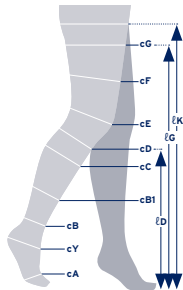

Lengte D

ℓD petite: 34 - 38 cm
ℓD regular: 38 - 45 cm

Lengte G

ℓG petite: 60 - 69 cm
ℓG regular: 69 - 80 cm
ℓG long*: 80 - 90 cm

Lengte K (voor panty)

ℓK petite: 65 - 75 cm
ℓK regular: 75 - 85 cm

Maten zijn in cm

*Alleen beschikbaar in JOBST Classic

Point de mesure	I	I Wide	II	II Wide	III	III Wide	IV	IV Wide	V	V Wide	VI	VI Wide
cT (AT Maxi)	> 80 cm		> 90 cm		> 90 cm		> 110 cm		> 110 cm		> 120 cm	
cH (AT Maxi)	> 95 cm		> 105 cm		> 105 cm		> 125 cm		> 125 cm		> 135 cm	
cG siliconenband	43-48	49-57	45-52	53-62	49-56	57-67	53-60	61-72	56-64	65-77	60-68	69-81
cG	43 - 57		45 - 62		49 - 67		53 - 72		56 - 77		60 - 81	
cF	39 - 52		41 - 56		44 - 60		47 - 65		50 - 69		53 - 73	
cE	30 - 37		33 - 40		35 - 43		37 - 45		39 - 48		41 - 51	
cD	27 - 33		29 - 36		32 - 39		34 - 42		36 - 45		38 - 48	
cC	28 - 34		30 - 37		33 - 40		35 - 43		37 - 46		39 - 49	
cB1	23 - 27		24 - 29		26 - 32		29 - 35		31 - 37		33 - 39	
cB	18 - 20		20 - 22		22 - 24		24 - 26		26 - 28		28 - 30	
cY	26 - 31		28 - 33		29 - 35		31 - 37		32 - 38		33 - 40	
cA	17 - 22		19 - 24		21 - 26		23 - 29		25 - 32		27 - 34	

Longueur D

ℓD petite: 34 - 38 cm
ℓD regular: 38 - 45 cm

Longueur G

ℓG petite: 60 - 69 cm
ℓG regular: 69 - 80 cm
ℓG long*: 80 - 90 cm

Longueur K (panty)

ℓK petite: 65 - 75 cm
ℓK regular: 75 - 85 cm

Mesures en cm