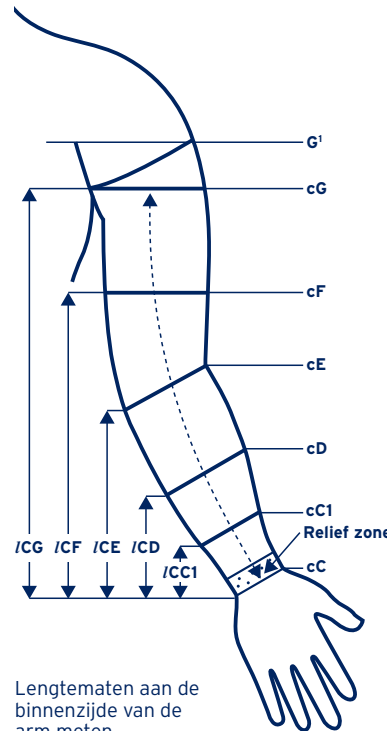

| Uitvoeringen | |
|-----------------------------|-------------------------------------|
| Armkouss zonder hand | |
| CG' (schuine rand) | <input checked="" type="checkbox"/> |

Wilt u ook handschoenen bestellen? Vul dan het JOBST bestelformulier voor handschoenen in.

| Opties Arm | |
|-------------------------------|--------------------------|
| Elleboogcomfortzone (CCL 1-2) | <input type="checkbox"/> |
| Elleboog hoek 25° (standaard) | <input type="checkbox"/> |
| Elleboog hoek 45° | <input type="checkbox"/> |

| Boord | |
|---------------------|--------------------------|
| SoftFit | <input type="checkbox"/> |
| Noppen | |
| Bovenop 2,5 cm | <input type="checkbox"/> |
| 1/2 binnenin 2,5 cm | <input type="checkbox"/> |

Lengtematen aan de binnenzijde van de arm meten

| Omvangsmaten (c) | | |
|------------------|-------|--------|
| | links | rechts |
| cG | | |

| Lengtematen (l) | | |
|-----------------|-------|--------|
| | links | rechts |
| /CG | | |