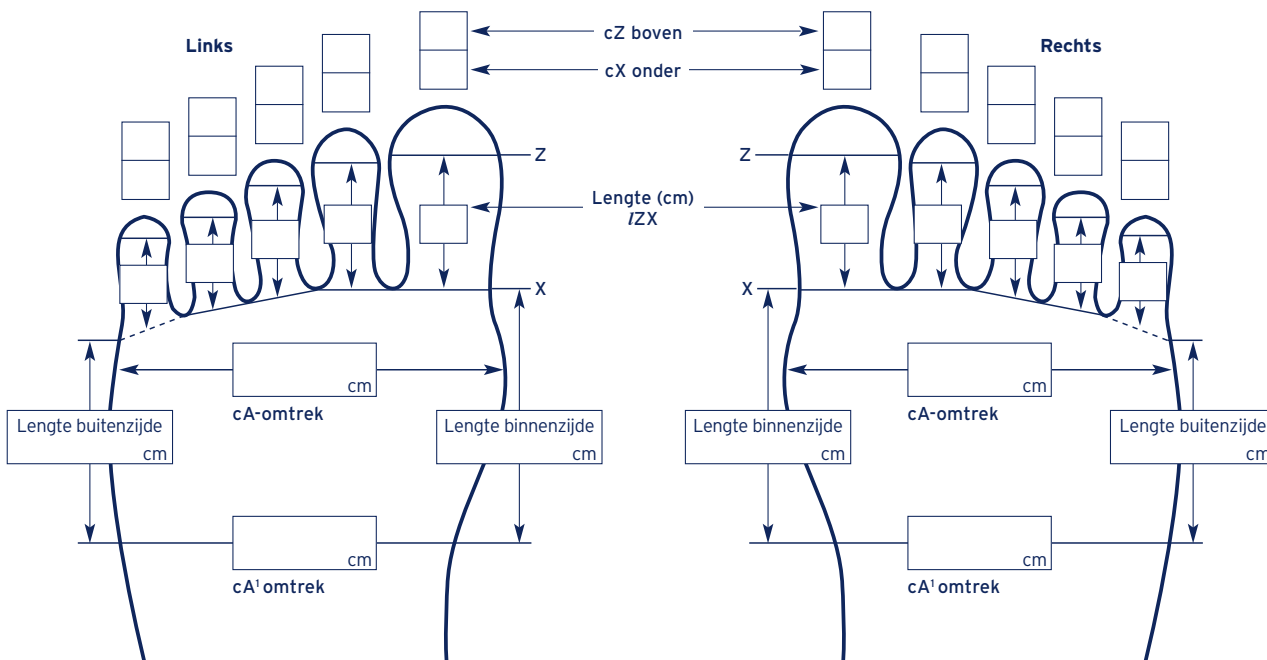

Datum		Patiënt	
Firma		Geslacht	/
Telefoonnummer			
Naam besteller		Schemanummer	

JOBST® ELVAREX

De sterke vlakbrei teenkap

Aantal	CCL1	CCL2
Links		
Rechts		

Aantal Tenen	
4 tenen (geen kleine teen)	
5 tenen	

Opening voor kleine teen	
0,5 cm	
1,0 cm	
1,5 cm	

Kleur		
Beige	Zwart	
Navy	Cranberry	
Antraciet	Café	

JOBST® ELVAREX PLUS

De sterke vlakbrei teenkap zonder naad

Aantal	CCL1	CCL2
Links		
Rechts		

Aantal Tenen	
4 tenen (geen kleine teen)	
5 tenen	

Opening voor kleine teen	
0,5 cm	
1,0 cm	
1,5 cm	

Kleur		
Beige	Zwart	
Navy	Cranberry	
Antraciet	Café	

JOBST Elvarex Plus: Omtrekmaten van de 5 tenen zijn vereist!

JOBST® ELVAREX SOFT SEAMLESS

De zachte vlakbrei teenkap zonder naad

Aantal	CCL1	CCL2
Links		
Rechts		

Aantal Tenen	
4 tenen	☒

Opening voor kleine teen	
1,5 cm	☒

Kleur		
Beige	Zwart	
Navy	Cranberry	
Antraciet	Café	
Robijnrood		

Opmerkingen